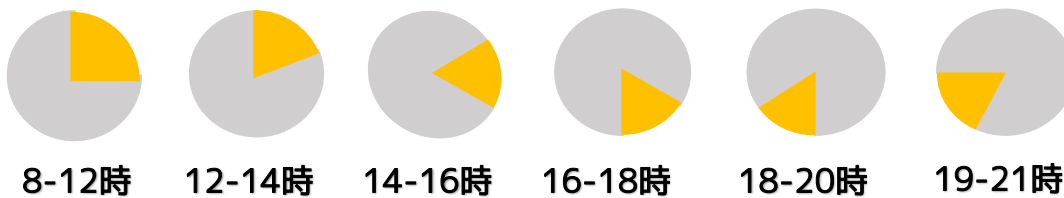

発送からお届けまでにかかる日数の目安

平日10時までのご注文で、当日発送いたします。（土日祝日除く）

- 最短で発送の翌日
- 最短で発送の2日後
- 最短で発送の3日以上

※離島・一部地域を除きます。

時間指定について

※一部時間帯指定がいただけない地域がございます。

詳しくは、「時間帯指定配達不可地域一覧」をご確認ください。

※あくまで目安となります。交通事情や天候などにより配達に遅れが生じる場合もございます。